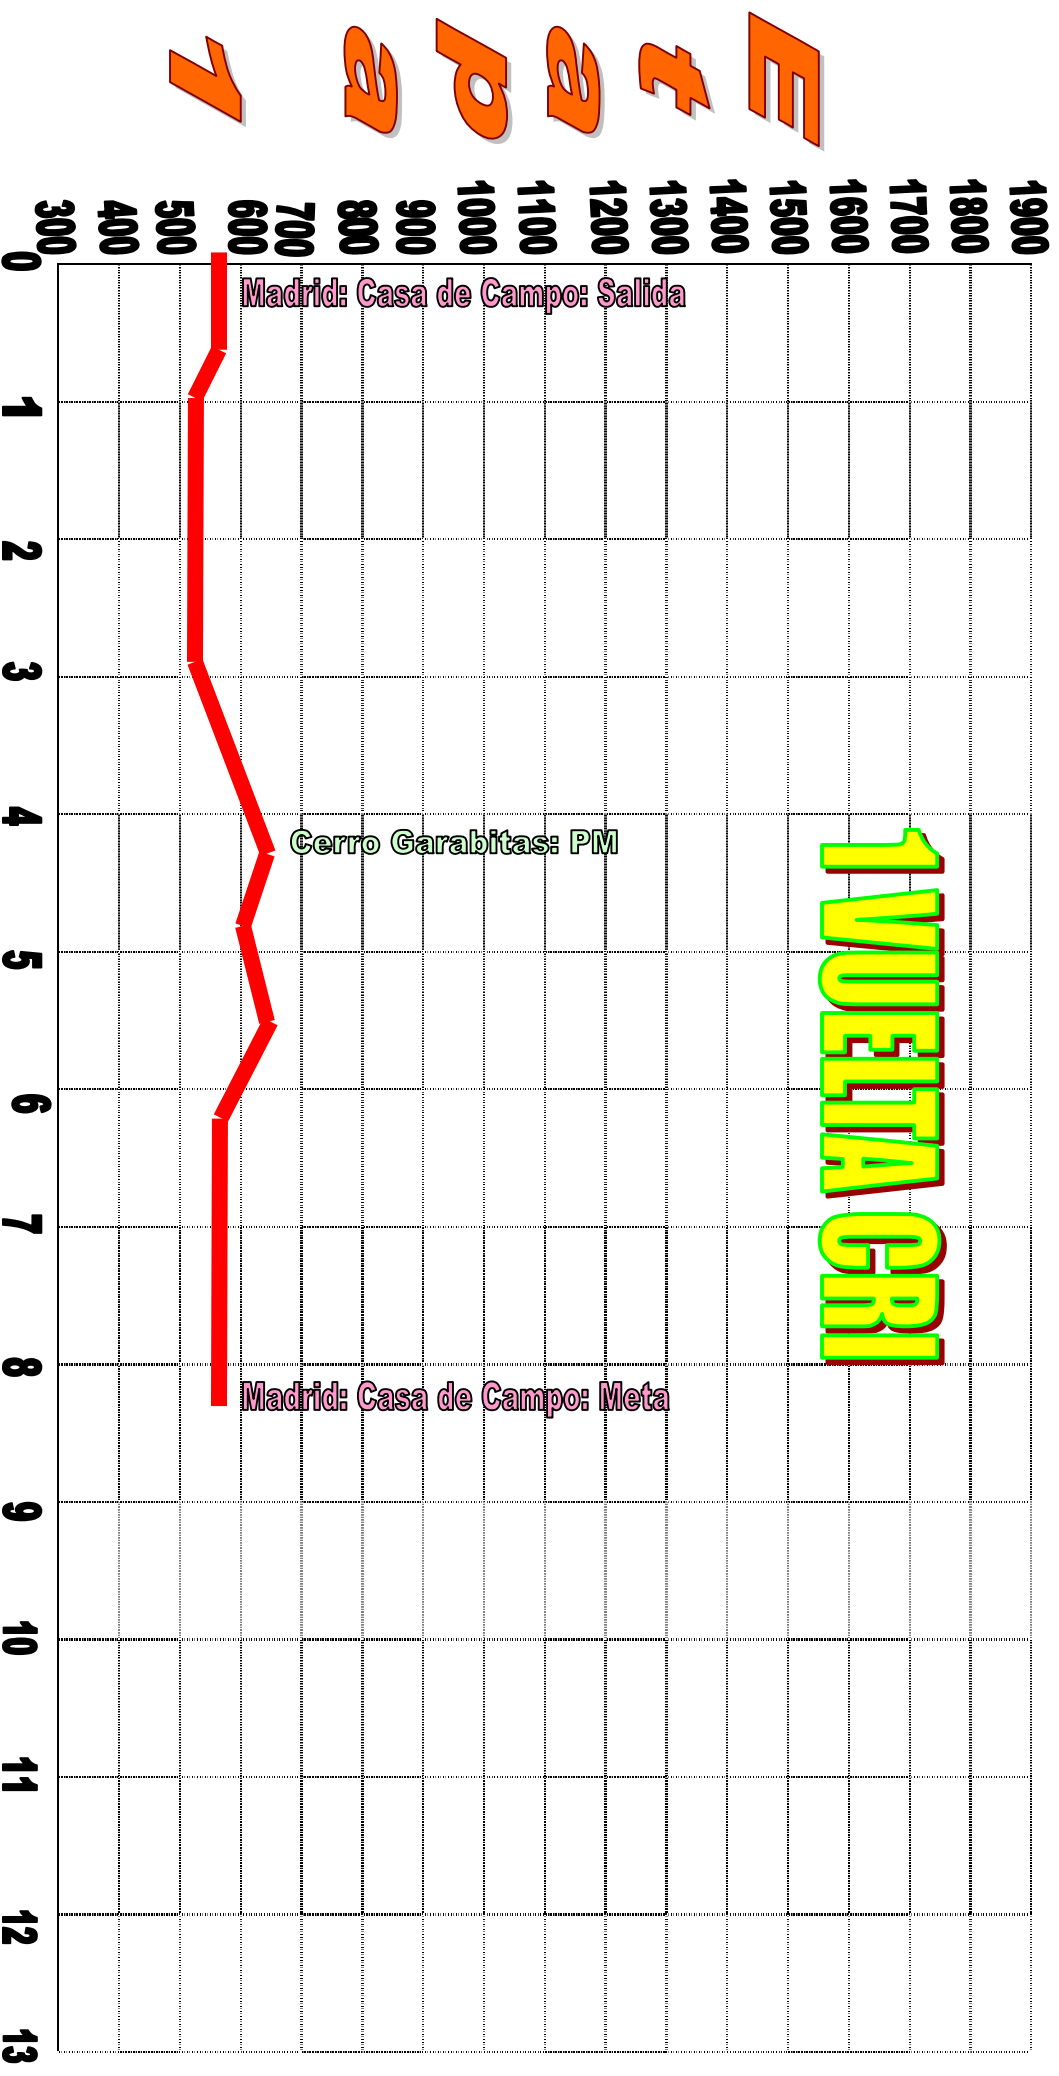

GRAN PREMIO VILLA DE MADRID

1 VUETA GRI

Elevación

Madrid: Casa de Campo

23 VUETA INTERNACIONAL A LA COMUNIDAD DE MADRID